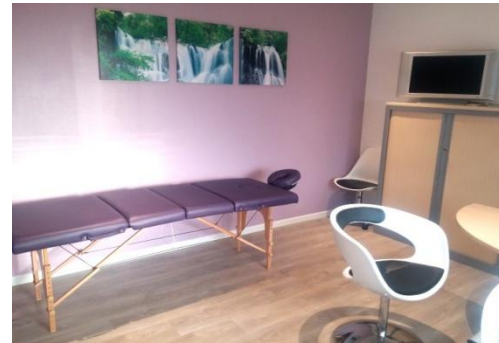

HUMAN HOME - 1 rue Chanzy 62000 ARRAS

<http://www.humanhome.fr>

professionnels, vous cherchez un bureau ?

- 8 bureaux spacieux de **11 à 15 m²** entièrement rénovés
- **portes et fenêtres acoustiques** pour et la confidentialité,
- **visiophone** dans chaque bureau,
- **2 espaces d'attente**, 2 WC, accès **internet VDSL**, distribution du courrier dans des **casiers sécurisés**,
- 3 bureaux équipés de **lave-main**, 1 bureau équipé d'une **table de massage**,
- **communication** de votre présence sur notre site internet et **animations** pour booster votre développement...